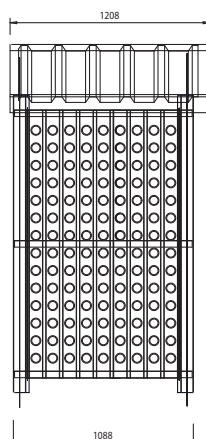

Novinky 2011

Nové výrobky SIEBAU

- Sklad řeziva
- Prostor pro kuřáky
- Box na popelnice
- paletovaná montovaná garáž

Sklad řeziva z ušlechtilé oceli

Nový skladový prostor pro řezivo je vyroben z galvanicky zušlechtné oceli (legování na bázi hliník-zinek). Tato povrchová úprava ochraňuje výrazně lépe než běžné žárové zinkování a nedává rzi žádnou šanci. Skladový objem je 3,2 m³. Box dodáváme v různých provedeních.

Provedení

Detailní pohled –
děrovaný plech

Detailní pohled –
dřevěná výpň s průhledem

Detailní pohled –
podlaha

Detailní pohled –
upevnění

Technické údaje

Prostor pro kuřáky

Box na popelnice