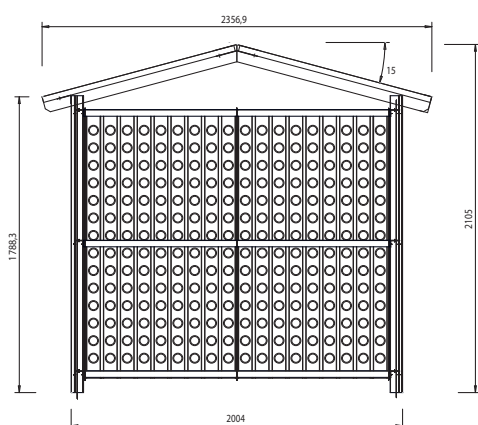

Novinky 2011

Nové výrobky SIEBAU

- Sklad řeziva
- Prostor pro kuřáky
- Box na popelnice
- paletovaná montovaná garáž

Sklad řeziva z ušlechtilé oceli

Nový skladový prostor pro řezivo je vyroben z galvanicky zušlechtné oceli (legování na bázi hliník-zinek). Tato povrchová úprava ochraňuje výrazně lépe než běžné žárové zinkování a nedává rzi žádnou šanci. Skladový objem je 3,2 m³. Box dodáváme v různých provedeních.

Provedení

Detailní pohled –
děrovaný plech

Detailní pohled –
dřevěná výpň s průhledem

Detailní pohled –
podlaha

Detailní pohled –
upevnění

Technické údaje

Prostor pro kuřáky

Box na popelnice